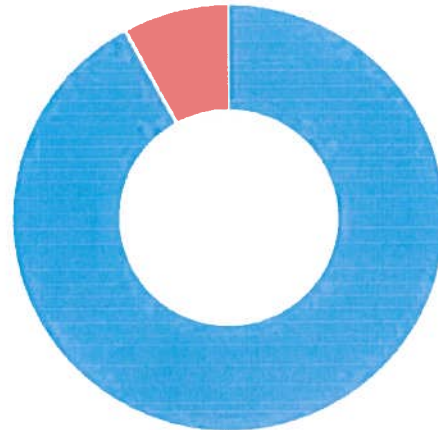

Votes

92% (163)
8% (14)