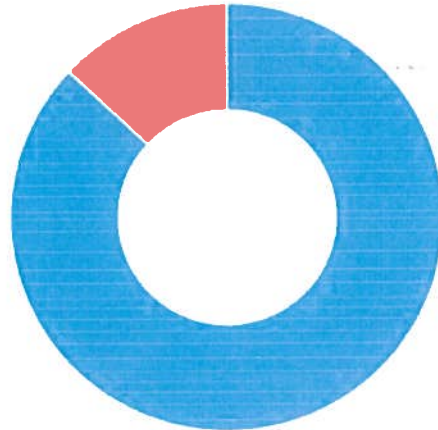

*Cláudia
Cândido
A.P.*

Results

Mesa da Assembleia Geral

Option

- Sim
- Voto em branco

Votes

87% (154)
13% (23)

Direção